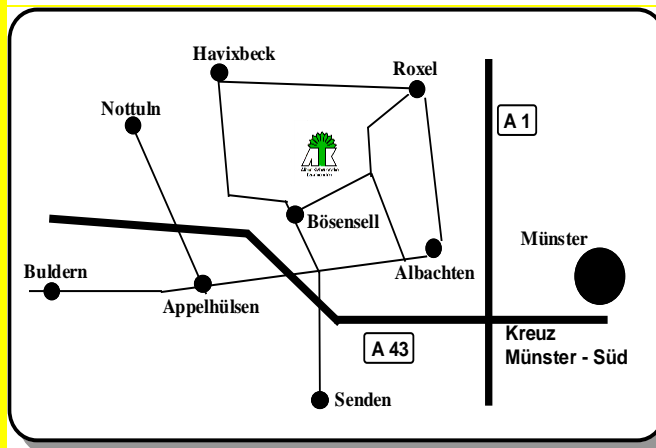

Preise	Co	Co	Wurzel ware	Wurzel ware
	1-4	ab 5	1-4	ab 5
Edelrosen			9,50	8,50
3,5L Container	12,90	11,50		
His.-Edelrosen / Romantica			10,50	9,50
3,5L Container	15,90	14,50		
Beet / Zwergrosen			8,50	7,50
3,5L Container	12,50	11,30		
Bodendeckerrosen			8,50	7,50
3,5L Container	12,50	11,30		
Flower Carpet Rosen			9,50	8,50
Oriental Kleinstrauch				
3,5L Container	12,90	11,50		
Rigo & Märchenrosen			9,50	8,50
Bienenweide				
3,5L Container	12,90	11,50		
Strauch-u. Kletterrosen			11,50	10,50
Historische / Englische / Rambler / Oriental				
5L Container		27,50		
10L Container		39,50		
Stammrosen				
Fußstamm 40 – 60 cm	34,90		32,50	
Hochstamm 90 cm	36,90		34,50	
Trauerstamm 140 cm	39,90		36,50	
Historische/Englische 60 cm	36,90		34,50	
Historische/Englische 90 cm	39,90		36,50	
Historische/Englische 140 cm	42,90		39,50	
Flower-Carpet 60cm	36,90		34,50	
Flower-Carpet 90cm	39,90		36,50	
Flower-Carpet 140cm	42,90		39,50	

Baumschulen

Albert Klabautschke

Inh. Stefan Klabautschke

Gärtnersiedlung 133

48308 Senden-Bösensell

Tel.: 02536/335010 Fax: 335019

www.baumschule-senden.de

info@klabautschke.de

Öffnungszeiten:

Mo+Di+Fr: 9.00-18.00

Mittag 12:30-13:30

Sa: 9.00-13.00

So erreichen Sie uns:

Rosenliste
2024-2025

Baumschulen
Albert Klabautschke