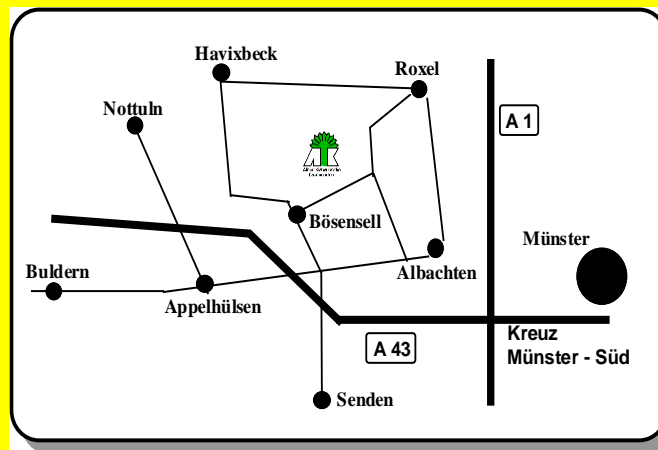

Stachelbeeren, Johannisbeeren, Josta Co.	
Busch 5 / 7	11,50
Fußstamm	20,50
Hochstamm	22,50
Weintrauben in Sorten	
im Container, 60 / 100	18,50
im Container, 100 / 150	24,50
Himbeeren Co.	
60-80	9,80
Aronia Co.	
60-80	10,50
80-100	14,80
Blaubeeren Co.	
30-40	11,50
40-60	15,50
Brombeeren Co.	
60-80	12,00
80-100	14,40
Holunder, Schlehe, Sanddorn, Weißdorn, Eberesche Co.	
40-60	9,00
60-80	15,50
80-100	18,50
100-150	22,50
150-200	31,50
Großfruchtige Haselnüsse	
50-70	16,00
80-100	19,50
100-125	25,50

Baumschulen Albert Klabautschke

Inh. Stefan Klabautschke

Gärtnersiedlung 133

48308 Senden-Bösensell

Tel.: 02536/335010 Fax: 335019

www.baumschule-senden.de

info@klabautschke.de

Öffnungszeiten:

Mo+Di+Fr: 9.00-18.00

Mittag 12:30-13:30

Sa: 9.00-13.00

So erreichen Sie uns:

**Obstliste
2024-2025**

**Baumschulen
Albert Klabautschke**