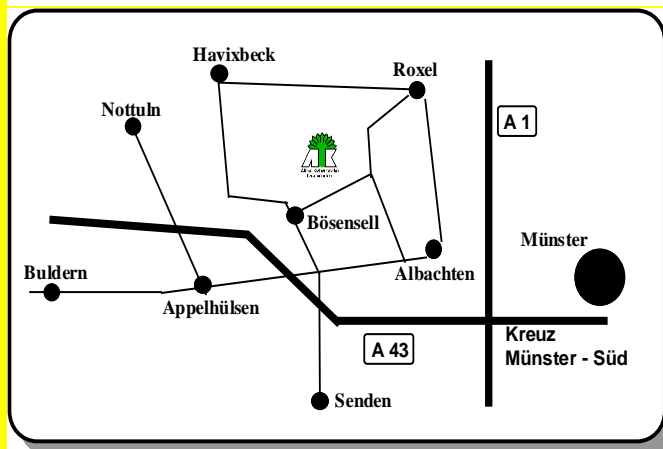

Baumschulen

Albert Klabautschke

Inh. Stefan Klabautschke

Gärtnersiedlung 133

48308 Senden-Bösensell

Tel.: 02536/335010 Fax: 335019

www.baumschule-senden.de

info@klabautschke.de

Öffnungszeiten:

Mo-Fr: 9.00-18.00

Sa: 9.00-13.00

So erreichen Sie uns:

Rosenliste
2022-2023

Baumschulen
Albert Klabautschke