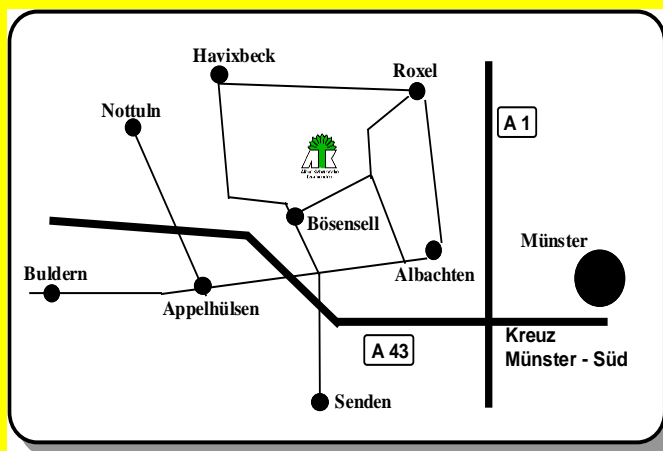

Stachelbeeren, Johannisbeeren, Josta Co.	
Busch 5 / 7	11,50
Fußstamm	20,50
Hochstamm	22,50
Weintrauben in Sorten	
im Container, 60 / 100	18,50
im Container, 100 / 150	24,50
Himbeeren Co.	
60-80	9,80
Aronia Co.	
60-80	10,50
80-100	14,80
Blaubeeren Co.	
30-40	11,50
40-60	15,50
Brombeeren Co.	
60-80	12,00
80-100	14,40
Holunder, Schlehe, Sanddorn, Weißdorn, Eberesche Co.	
40-60	9,00
60-80	15,50
80-100	18,50
100-150	22,50
150-200	31,50
Großfruchtige Haselnüsse	
50-70	16,00
80-100	19,50
100-125	25,50

Baumschulen Albert Klabautschke

Inh. Stefan Klabautschke

Gärtnersiedlung 133

48308 Senden-Bösensell

Tel.: 02536/335010 Fax: 335019

www.baumschule-senden.de

info@klabautschke.de

Öffnungszeiten:

Mo-Fr: 9.00-18.00

Sa: 9.00-13.00

So erreichen Sie uns:

**Obstliste
2022-2023**

**Baumschulen
Albert Klabautschke**