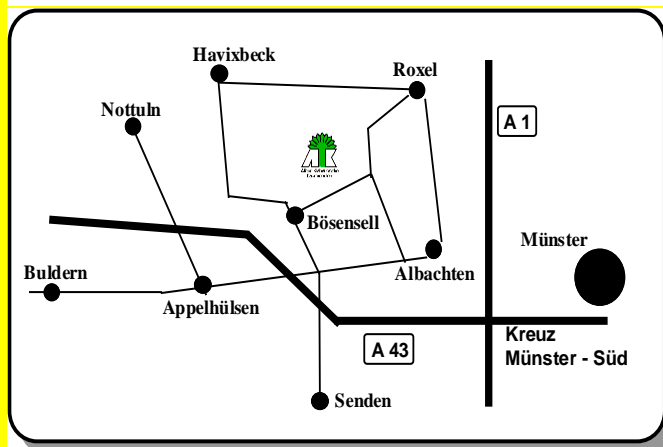

Baumschulen

Albert Klabautschke

Inh. Stefan Klabautschke

Gärtnersiedlung 133

48308 Senden-Bösensell

Tel.: 02536/335010 Fax: 335019

www.baumschule-senden.de

info@klabautschke.de

Öffnungszeiten:

Mo-Fr: 9.00-18.00

Sa: 9.00-13.00

So erreichen Sie uns:

Rosenliste
2020-2021

Baumschulen
Albert Klabautschke