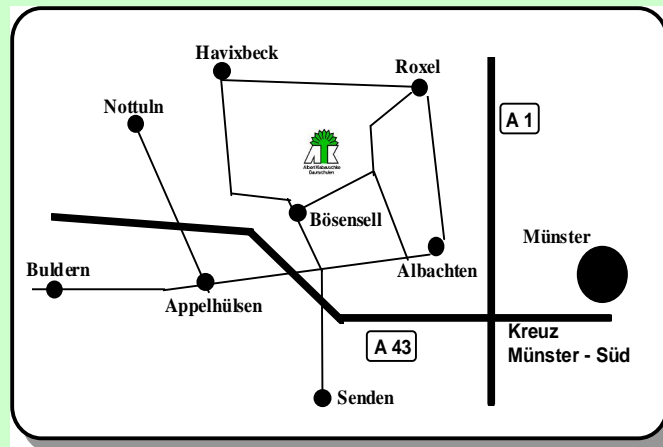

Baumschulen

Albert Klabautschke

Inh. Stefan Klabautschke

Gärtnersiedlung 133

48308 Senden-Bösensell

Tel.: 02536/335010 Fax: 335019

www.baumschule-senden.de

info@klabautschke.de

Öffnungszeiten:

Mo-Fr: 9.00-18.00

Sa: 9.00-13.00

So erreichen Sie uns:

Rosenliste

2018 / 2019

Baumschulen
Albert Klabautschke