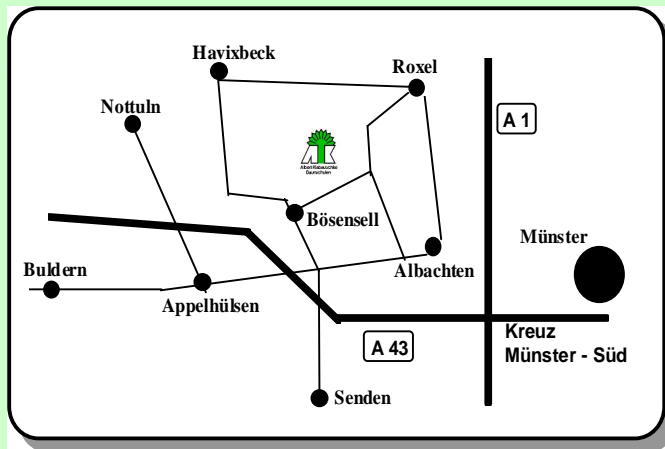

Obstpreise	Ij. Co -	Co -	Wurzel	Wurzel
	Ware	Ware	Ware	Ware
	Preise	Preise	Preise	Preise
	⌘	⌘	⌘	⌘
Apfel, Kirsche, Pflaume, Birne H+ha				
Hochstamm		57,00	36,00	42,00
Halbstamm		39,00	29,00	37,00
Busch	22,00	29,50	21,00	28,00
Süßkirsche GioSela' 5				
Halbstamm		42,00	36,00	41,00
Busch		32,50	26,00	31,00
Mispeln ó Quitten ó NashiBirne & Birne Busch auf Quitte				
Hochstamm		59,00	39,00	45,00
Halbstamm		42,00	31,00	39,00
Busch	22,00	32,50	26,00	31,00
Pfirsich, Aprikosen, Mandel, Nektarinen				
Hochstamm		59,00	39,00	45,00
Halbstamm		42,00	31,00	39,00
Busch	22,00	32,50	26,00	31,00
Säulenobst				
80-100		36,00	48,00	
Spaliere				
100-150		48,00		
Triobst				
100-125		41,00		
Wallnuß Sämlinge, essbare Kastanie				
Heister 150/200		29,50	23,00	
Heister 200 / 250		33,00	28,00	
Halbstamm		45,00	39,00	
Hochstamm 8 - 10		55,00	45,00	
Hochstamm 10 - 12		68,00	51,00	
Hochstamm 12 - 14		74,00	59,00	
Solitärobst m.DB.				
Apfel, Kirsche, Pflaume, Birne	ha	H		
3xv 10-12	110,00	120,00		
3xv 12-14	155,00	170,00		
3xv 14-16	220,00	245,00		
3xv 16-18	300,00	340,00		
3xv 18-20	410,00	470,00		
4xv 20-25	540,00	620,00		
4xv 25-30		780,00		

Baumschulen

Albert Klabautschke

Inh. Stefan Klabautschke

Gärtnersiedlung 133

48308 Senden-Bösensell

Tel.: 02536/335010 Fax: 335019

www.baumschule-senden.de

info@klabautschke.de

Öffnungszeiten:

Mo-Fr: 9.00-18.00

Sa: 9.00-13.00

So erreichen Sie uns:

Obstliste

2018 / 2019

Baumschulen
Albert Klabautschke